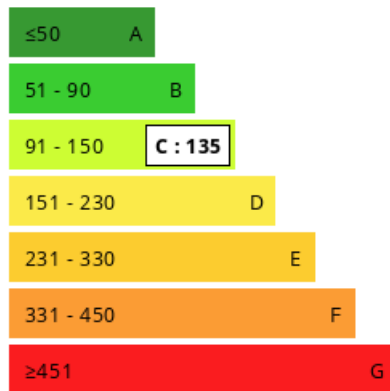

Les points forts :

- Bon état, dépendances, jardin intime

Surface	227.00 m ²
Séjour	30 m ²
Superficie du terrain	07 a 72 ca
Pièces	6
Chambres	5
Niveaux	2
Salle d'eau	1
WC	1 Indépendant
Epoque, année	1900
État général	En bon état
Vue	Jardin, terrasse
Exposition	Traversant
Chauffage	Bois Gaz
Ouvertures	PVC, Double vitrage
Assainissement	Individuel, Non conforme
Cuisine	Aménagée
Ameublement	Non meublé
Stationnement int.	2
Taxe foncière	435 €/an

Logement énergivore (kWh/m².an)

Émission de gaz à effet de serre

Faible émission de GES

Forte émission de GES (kg CO₂/m².an)