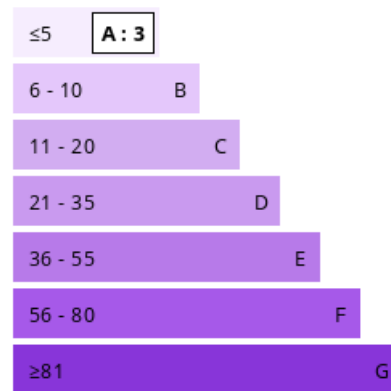

Émission de gaz à effet de serre

Faible émission de GES

Forte émission de GES (kg CO₂/m².an)